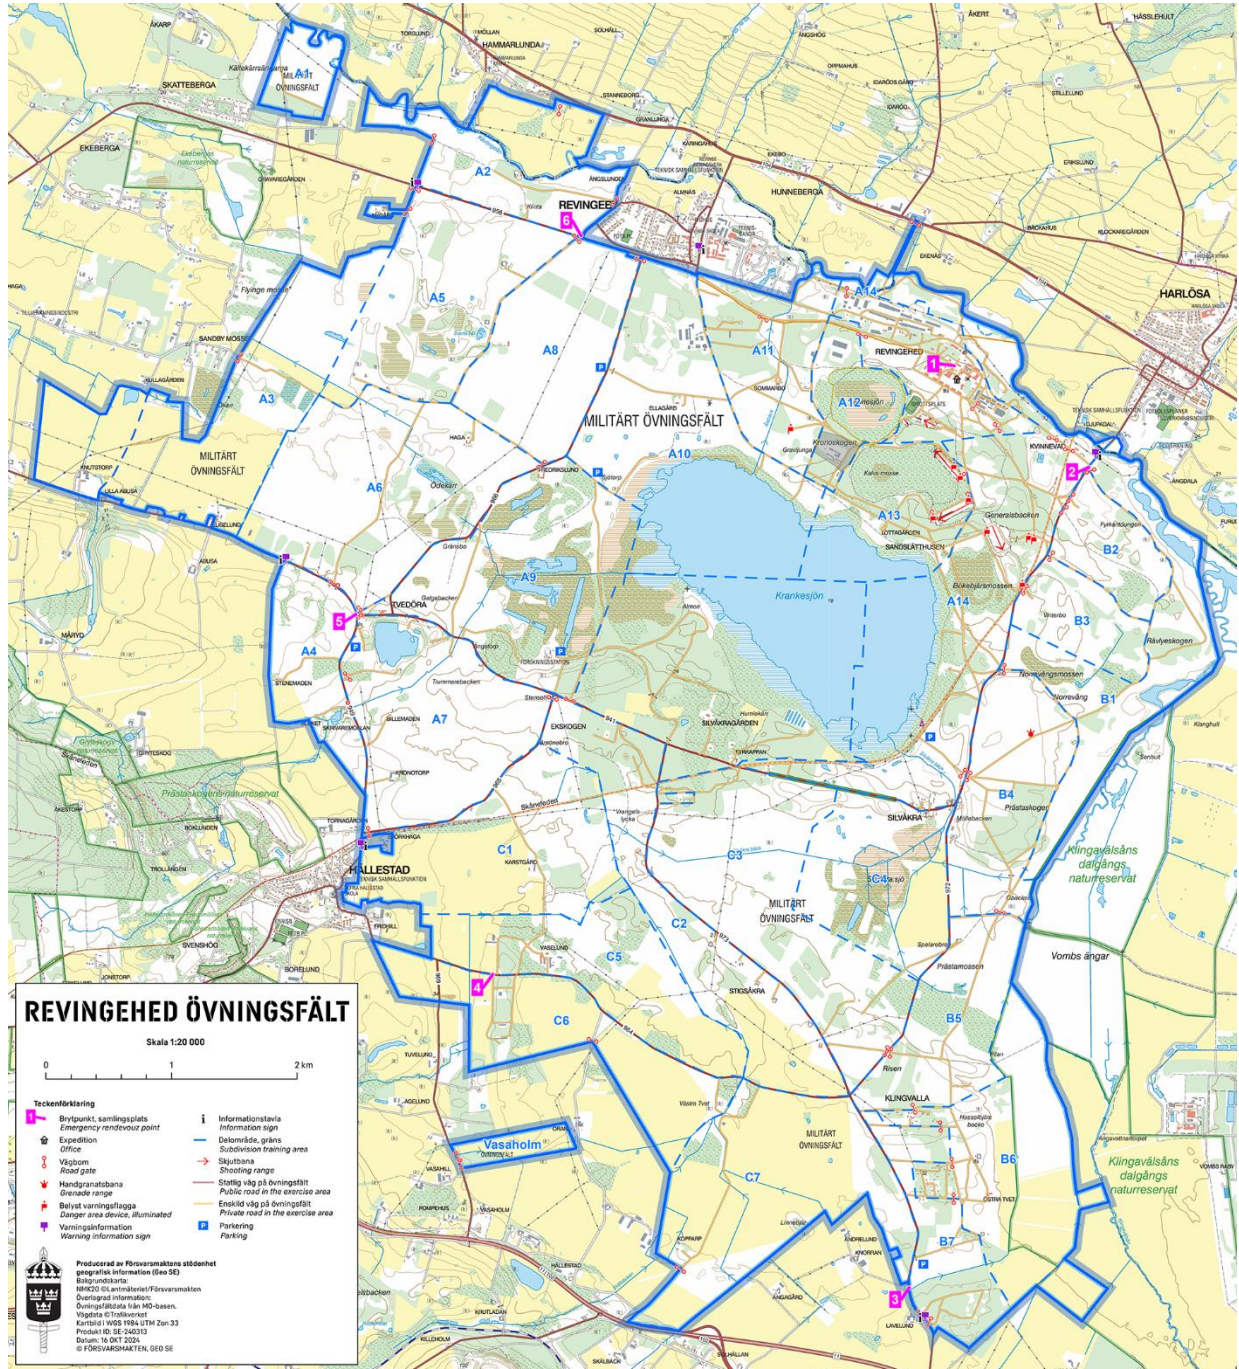

Områdeskarta Revingehed övningsfält

Kartunderlag: Revingehed övningsfält M7716-930010

Engblom, Mathias

C GarnE